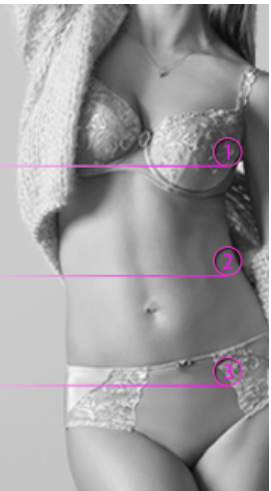

Link do produktu: <https://efemina.pl/cheer-sweter-damski-zapinany-na-guzik-bezowy-p-41386.html>

Cheer sweter damski zapinany na guzik beżowy

Cena	109,00 zł
Dostępność	Dostępny
Czas wysyłki	10 dni roboczych
Numer katalogowy	822.955
Kod producenta	822.955
Producent	Cheer

Opis produktu

Stylowy sweter damski z długim rękawem z ciekawym wzorem w pętelki. Fason swetra z okrągłym dekoltem i zapięciem na jeden guzik. Długość ok. 58 cm. Przytulna, ciepła gruba dzianina wykonana w 100% z akrylu.

Sweter z kolekcji Cheer o wyjątkowo atrakcyjnym wyglądzie, sweter, który bez wątpienia, może stać atrakcyjną częścią stylizacji codziennych. Propozycja na nieco bardziej chłodniejsze dni.

TABELA ROZMIARÓW

Rozmiar międzynarodowy	Rozmiar normalny 165-172 cm	Rozmiar KGR do 165 cm	Rozmiar LGR powyżej 172 cm	Obwód biustu w cm. ①	Obwód talii w cm. ②	Obwód bioder w cm. ③	Rozmiar UK
XS	32	16	-	74-77	61-63	84-87	6
	34	17	68	78-81	64-66	88-91	8
S	36	18	72	82-85	67-70	92-95	10
	38	19	76	86-89	71-74	96-98	12
M	40	20	80	90-93	75-78	99-101	14
	42	21	84	94-97	79-82	102-104	16
L	44	22	88	98-102	83-87	105-108	18
	46	23	92	103-107	88-93	109-112	20
XL	48	24	96	108-113	94-99	113-116	22
	50	25	100	114-119	100-106	117-121	24
XXL	52	26	104	120-125	107-112	122-126	26
	54	27	108	126-131	113-119	127-132	28
XXXL	56	28	112	132-137	120-133	133-138	30
	58	29	116	138-143	127-133	139-144	32
XXXXL	60	-	-	144-149	134-140	145-150	34
	62	-	-	150-155	141-147	151-156	36